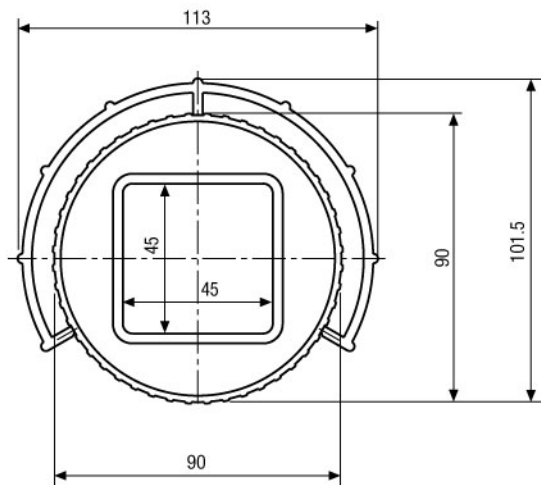

Video Ochrona

Obudowy

VHU-260/12 V

Obudowa wodoodporna (260 mm),
z grzałką i termostatem, 12 V DC

Art-Nr. 79467

Właściwości

Obudowa wodoodporna do małych kamer
Zintegrowana głowica do regulacji nachylenia
Do mocowania na ścianie i suficie
Dla kamer z zasilaniem 12 V DC, 24 V AC
Izolowane mocowanie kamery

Wejście dla 4 kabli
Prowadzenie kabli w obudowie
Grzałka 12 V
Klasa ochrony: IP66/67

Specyfikacja

Maksymalna długość instalowanych kamer	260 mm
Wejście dla kabli	M25 x 1.5 mm z 4 wejściami dla kabli o różnych średnicach
Grzałka	24 V AC/DC z termostatem, 7 W
Obudowa	Aluminium i plastik
Osłona przeciwsłoneczna	Tak
Klasa ochrony	IP 66/67
Kolor	RAL 9016 (obudowa) RAL 7035 (front oraz tył) RAL 7037 (pierścień mocujący)
Wymiary (wys. x szer. x głęb.)	Patrz rysunek w załączeniu
Waga	1.4 kg

Maße/Dimensions: mm

Oficjalny Dystrybutor
w Polsce

NSyTech[®]
Nowe Systemy i Technologie

NSyTech Sp. z o.o.
00-367 Warszawa Ul. Kopernika 3
Tel: (22) 8287907 8287908
Fax: (22) 8287909
<http://www.nsytech.pl>
e-mail: nsytech@nsytech.pl