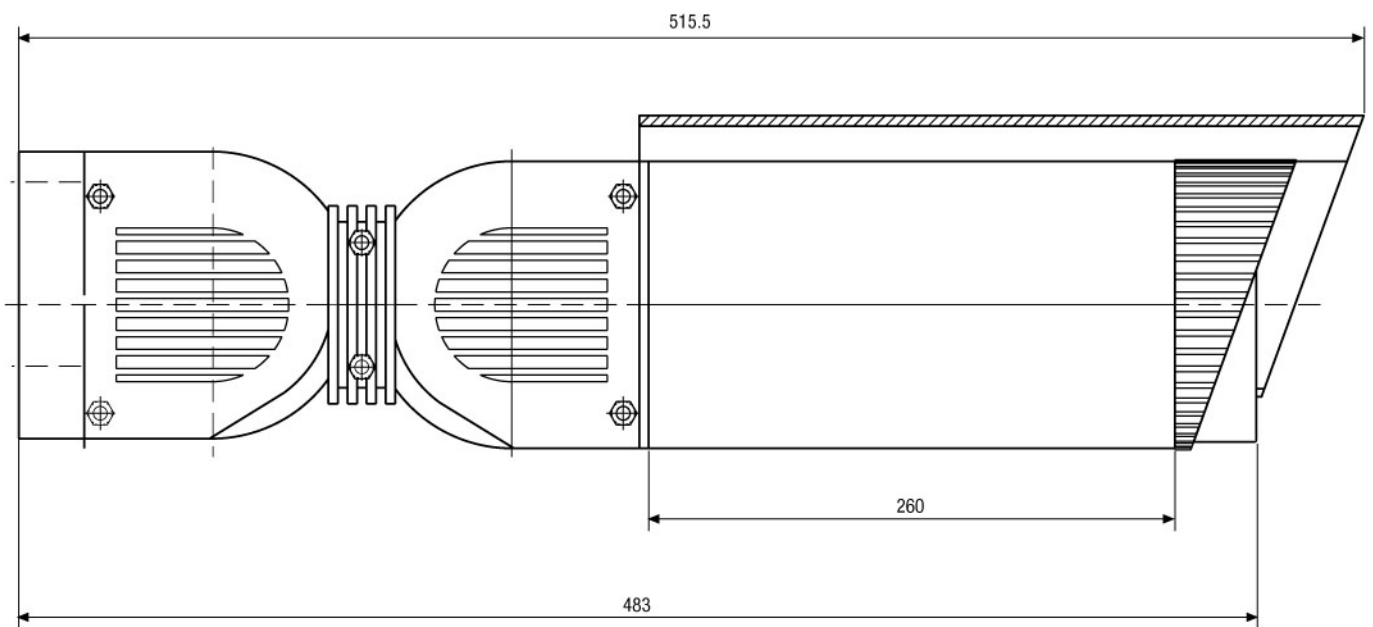

Video Ochrona

Obudowy

VHU-260/12 V

Obudowa wodoodporna (260 mm),
z grzałką i termostatem, 12 V DC

Art-Nr. 79467

Właściwości

Obudowa wodoodporna do małych kamer
Zintegrowana głowica do regulacji nachylenia
Do mocowania na ścianie i suficie
Dla kamer z zasilaniem 12 V DC, 24 V AC
Izolowane mocowanie kamery

Wejście dla 4 kabli
Prowadzenie kabli w obudowie
Grzałka 12 V
Klasa ochrony: IP66/67

Specyfikacja

Maksymalna długość instalowanych kamer	260 mm
Wejście dla kabli	M25 x 1.5 mm z 4 wejściami dla kabli o różnych średnicach
Grzałka	24 V AC/DC z termostatem, 7 W
Obudowa	Aluminium i plastik
Osłona przeciwsłoneczna	Tak
Klasa ochrony	IP 66/67
Kolor	RAL 9016 (obudowa) RAL 7035 (front oraz tył) RAL 7037 (pierścień mocujący)
Wymiary (wys. x szer. x głęb.)	Patrz rysunek w załączeniu
Waga	1.4 kg