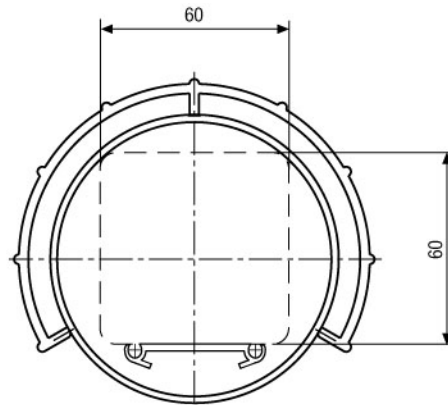

Video Ochrona

Obudowy

VHU-260/12 V

Obudowa wodoodporna (260 mm),
z grzałką i termostatem, 12 V DC

Art-Nr. 79467

Właściwości

Obudowa wodoodporna do małych kamer
Zintegrowana głowica do regulacji nachylenia
Do mocowania na ścianie i suficie
Dla kamer z zasilaniem 12 V DC, 24 V AC
Izolowane mocowanie kamery

Wejście dla 4 kabli
Prowadzenie kabli w obudowie
Grzałka 12 V
Klasa ochrony: IP66/67

Specyfikacja

Maksymalna długość instalowanych kamer	260 mm
Wejście dla kabli	M25 x 1.5 mm z 4 wejściami dla kabli o różnych średnicach
Grzałka	24 V AC/DC z termostatem, 7 W
Obudowa	Aluminium i plastik
Osłona przeciwsłoneczna	Tak
Klasa ochrony	IP 66/67
Kolor	RAL 9016 (obudowa) RAL 7035 (front oraz tył) RAL 7037 (pierścień mocujący)
Wymiary (wys. x szer. x głęb.)	Patrz rysunek w załączeniu
Waga	1.4 kg