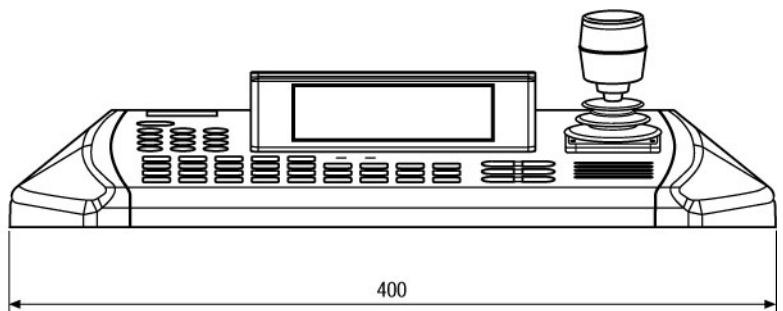

(Wyposażenie do: c.d.)

74096 / EDMC-141	1/4" kolorowa szybkoobrotowa mini kamera z obiektywem z 10x zoomem opt., 24 V AC, 430 linii TV
74100 / EDC-144E	1/4" kolorowa/B&W szybkoobrotowa kamera z obiektywem z 26x zoomem opt., 24 V AC, 470 linii TV
72382 / VBMT-8009	B/W Multiplexer, Triplex, 9 wejść, rozdzielczość 720 x 480, wejścia Alarm, 12 V DC
71911 / DXR2-09N/250CD	Cyfrowy Video Rejestrator (9-kanalowy) 200 fps., z dyskiem twardym 250 GB, CD-RW, Ethernet, 230 V AC
71912 / DXR2-16N/250CD	Cyfrowy Video Rejestrator (16-kanalowy) 200 fps., z dyskiem twardym 250 GB, CD-RW, Ethernet, 230 V AC

Maße/Dimensions: mm

Oficjalny Dystrybutor
w Polsce

NSyTech Sp. z o.o.
00-367 Warszawa Ul.Kopernika 3
Tel: (22) 8287907 8287908
Fax: (22) 8287909
<http://www.nsytech.pl>
e-mail: nsytech@nsytech.pl