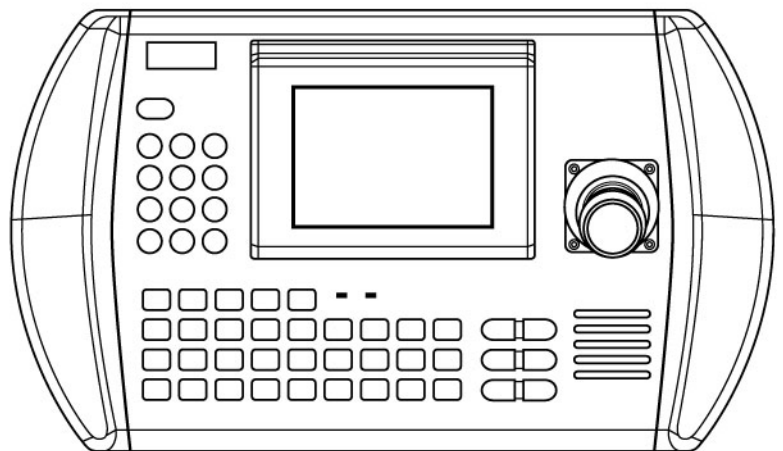

(Wyposażenie do: c.d.)

74096 / EDMC-141	1/4" kolorowa szybkoobrotowa mini kamera z obiektywem z 10x zoomem opt., 24 V AC, 430 linii TV
74100 / EDC-144E	1/4" kolorowa/B&W szybkoobrotowa kamera z obiektywem z 26x zoomem opt., 24 V AC, 470 linii TV
72382 / VBMT-8009	B/W Multiplexer, Triplex, 9 wejść, rozdzielczość 720 x 480, wejścia Alarm, 12 V DC
71911 / DXR2-09N/250CD	Cyfrowy Video Rejestrator (9-kanalowy) 200 fps., z dyskiem twardym 250 GB, CD-RW, Ethernet, 230 V AC
71912 / DXR2-16N/250CD	Cyfrowy Video Rejestrator (16-kanalowy) 200 fps., z dyskiem twardym 250 GB, CD-RW, Ethernet, 230 V AC

Maße/Dimensions: mm

Oficjalny Dystrybutor
w Polsce

NSyTech Sp. z o.o.
00-367 Warszawa Ul.Kopernika 3
Tel: (22) 8287907 8287908
Fax: (22) 8287909
<http://www.nsytech.pl>
e-mail: nsytech@nsytech.pl