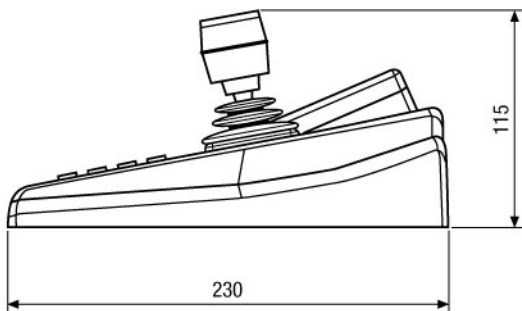

(Wyposażenie do: c.d.)

74096 / EDMC-141	1/4" kolorowa szybkoobrotowa mini kamera z obiektywem z 10x zoomem opt., 24 V AC, 430 linii TV
74100 / EDC-144E	1/4" kolorowa/B&W szybkoobrotowa kamera z obiektywem z 26x zoomem opt., 24 V AC, 470 linii TV
72382 / VBMT-8009	B/W Multiplexer, Triplex, 9 wejść, rozdzielczość 720 x 480, wejścia Alarm, 12 V DC
71911 / DXR2-09N/250CD	Cyfrowy Video Rejestrator (9-kanalowy) 200 fps., z dyskiem twardym 250 GB, CD-RW, Ethernet, 230 V AC
71912 / DXR2-16N/250CD	Cyfrowy Video Rejestrator (16-kanalowy) 200 fps., z dyskiem twardym 250 GB, CD-RW, Ethernet, 230 V AC

Maße/Dimensions: mm

Oficjalny Dystrybutor
w Polsce

NSyTech Sp. z o.o.
00-367 Warszawa Ul.Kopernika 3
Tel: (22) 8287907 8287908
Fax: (22) 8287909
<http://www.nsytech.pl>
e-mail: nsytech@nsytech.pl