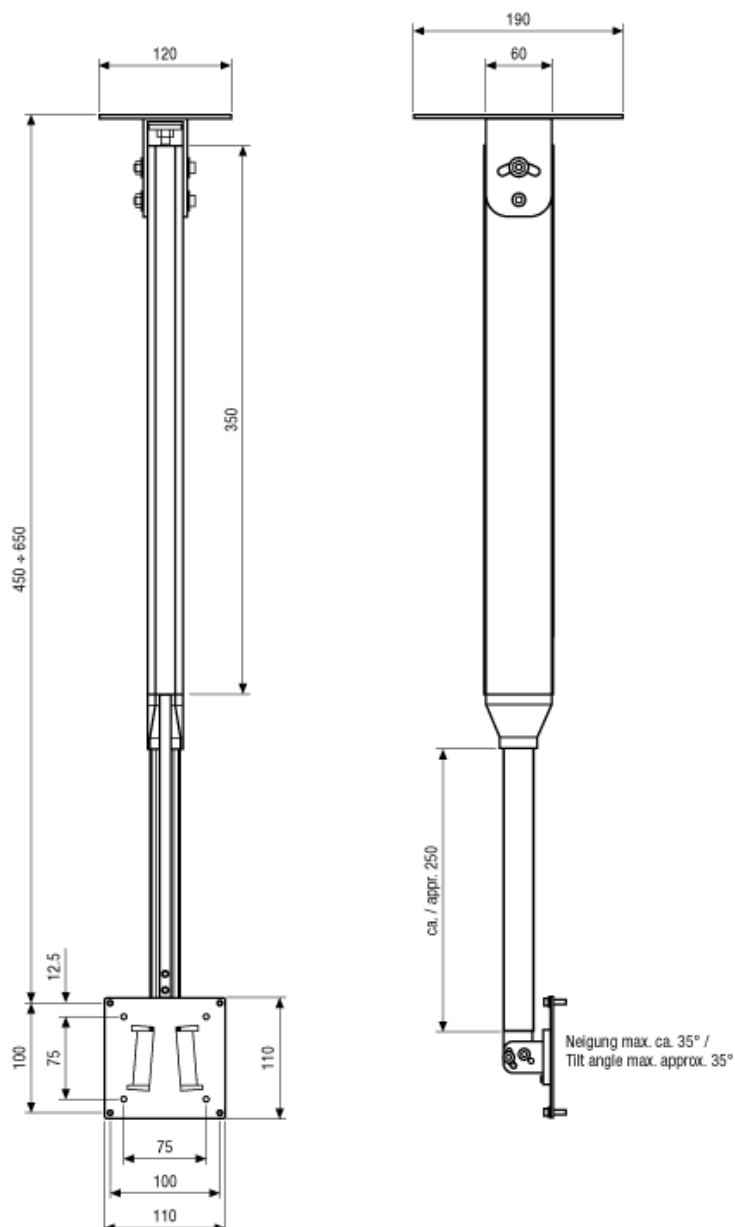

Wysięgnik montażu sufitowego, regulacja poziom/pion  
Dla monitorów o przekątnej obrazu od 19" do 30"

**Właściwości:**

- Płynna regulacja położenia w pionie od 450 do 650 mm
- 360 stopni to zakres regulacji kąta w poziomie
- Zakres regulacji kąta w pionie do -35 stopni
- Maksymalne obciążenie: 15 kg maks.
- Wytrzymała konstrukcja z aluminium
- Gotowy do montażu