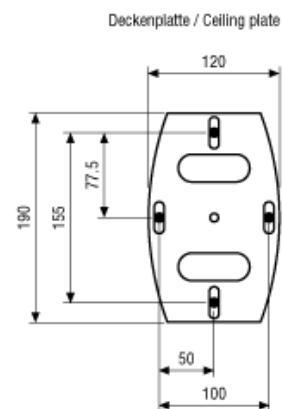

Wysięgnik montażu sufitowego, regulacja poziom/pion  
Dla monitorów o przekątnej obrazu od 19" do 30"

**Właściwości:**

- Płynna regulacja położenia w pionie od 450 do 650 mm
- 360 stopni to zakres regulacji kąta w poziomie
- Zakres regulacji kąta w pionie do -35 stopni
- Maksymalne obciążenie: 15 kg maks.
- Wytrzymała konstrukcja z aluminium
- Gotowy do montażu