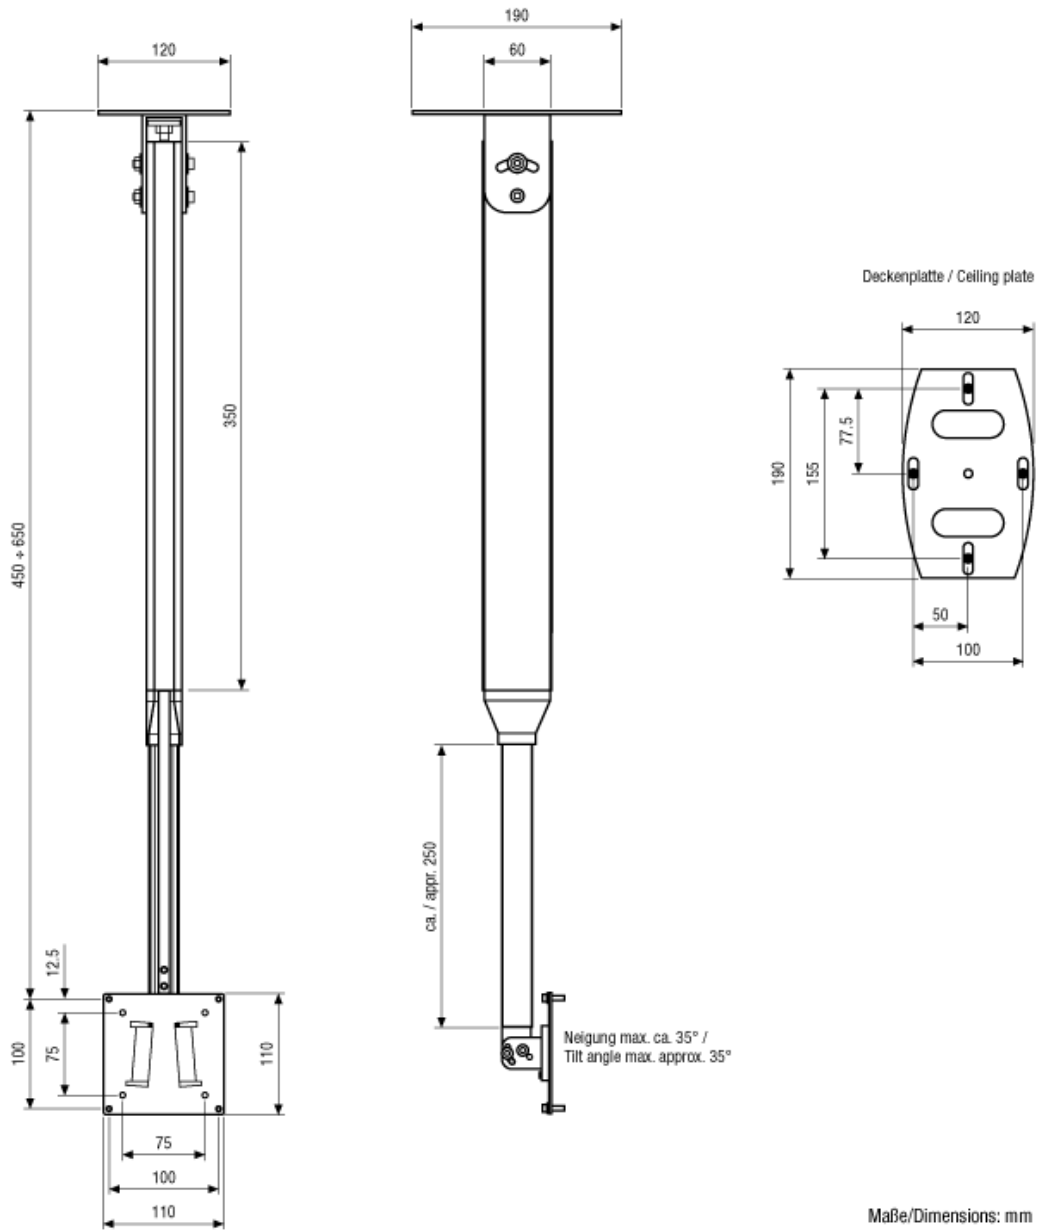

Rysunki techniczne:

Oficjalny Dystrybutor
w Polsce

NSyTech®
Nowe Systemy i Technologie

NSyTech Sp. z o.o.
00-367 Warszawa Ul.Kopernika 3
Tel: (22) 8287907 8287908
Fax: (22) 8287909
<http://www.nsytech.pl>
e-mail: nsytech@nsytech.pl

VIDEOR