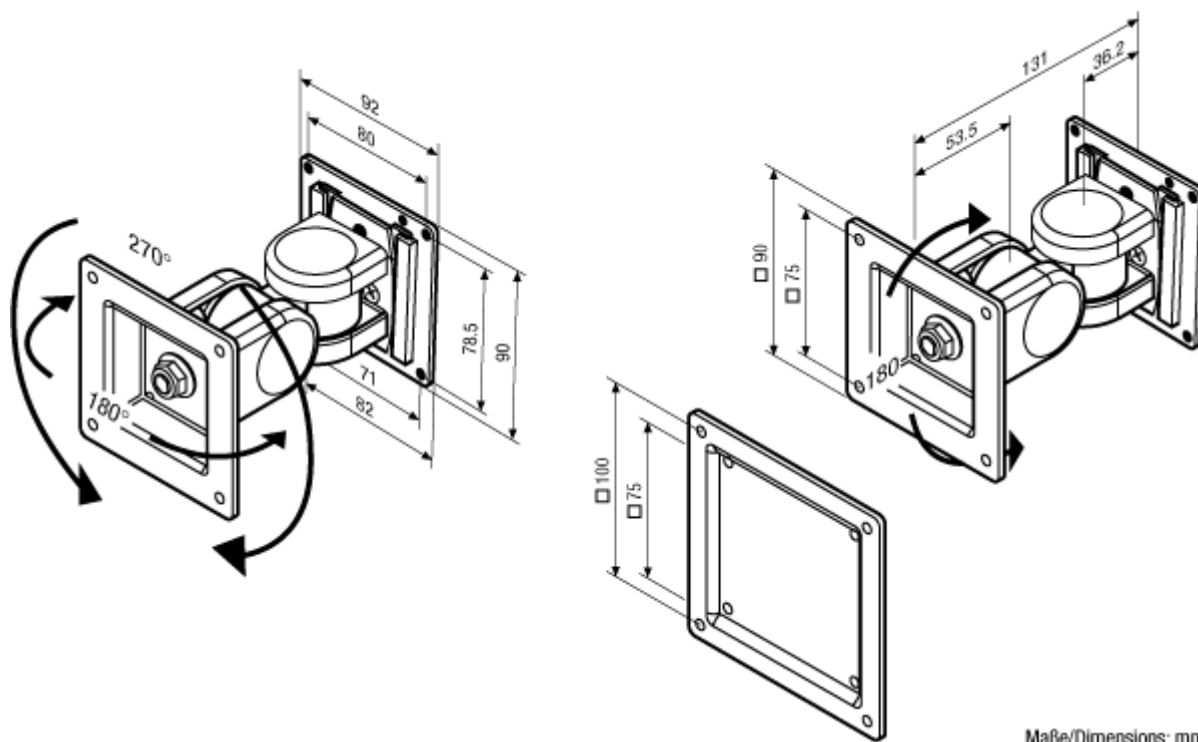

Montaż ścienny dla monitorów LCD
o przekątnej obrazu do 23"

Regulacja poziom/pion

Właściwości:

- Głowica przegubowa o szerokim zakresie obrotu
- +/-90 stopni - zakres regulacji kąta w poziomie
- +/-90 stopni - zakres regulacji kąta w pionie
- Maksymalne obciążenie: 13 kg maks.
- Wytrzymała konstrukcja z aluminium
- Gotowy do montażu
- Oddzielna płyta mocowana do ściany

90492	VMC-15LCD-CM	15" (38.1 cm) LCD/TFT kolorowy monitor z podstawką i PSU, srebrno-szara obudowa
90493	VMC-17LCD-CM	17" (43 cm) LCD/TFT kolorowy monitor z podstawką i PSU, srebrno-szara obudowa
90494	VMC-19LCD-CM	19" (48 cm) LCD/TFT kolorowy monitor z podstawką i PSU, srebrno-szara obudowa