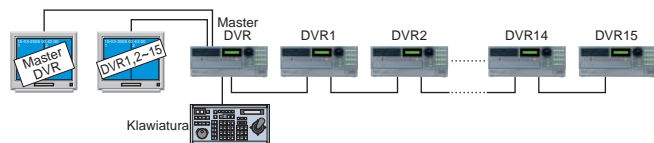

Po³1czenie kaskadowe