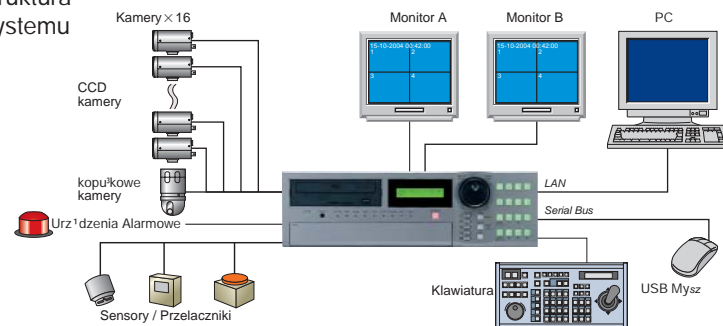

Struktura Systemu

Oficjalny Przedstawiciel
w Polsce

NSyTech
Nowe Systemy i Technologie

®

NSyTech Sp. z o.o.
00-367 Warszawa Ul.Kopernika 3
Tel: (22) 8287907 8287908
Fax: (22) 8287909
<http://www.nsytech.pl>
e-mail: nsytech@nsytech.pl